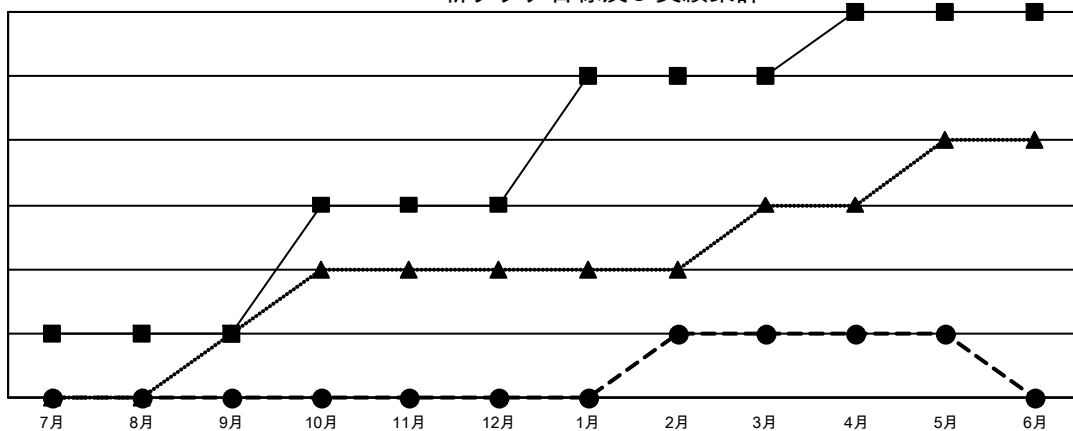

GMT: OPEN

GMT会則地域 5 - J

クラブ			
結果 : 2025-2026			
四半期	新クラブ目標	新クラブ	解散クラブ
7月/8月/9月	1	0	1
10月/11月/12月	2	0	0
1月/2月/3月	2	1	1
4月/5月/6月	1	0	0

名			
結果 : 2025-2026			
四半期	会員純増目標	会員増強実績	退会者 (転籍を含む) 実際
7月/8月/9月	375	402	226
10月/11月/12月	301	206	285
1月/2月/3月	295	285	241
4月/5月/6月	180	201	171

新クラブ目標及び実績累計

会員目標及び実績累計

解散クラブ: 2	278 CLUBS OF 357 一名以上の新会員を登録	男女別	
		男性	9,836 (76.56%)
		女性	3,012 (23.44%)
退会者	会員累計データを見るには、ここをクリック	世帯主/家族会員合計	3,373
物故会員 79		国際会費半額の家族会員	1,898
クラブ解散 1			
その他 841			
合計 921			