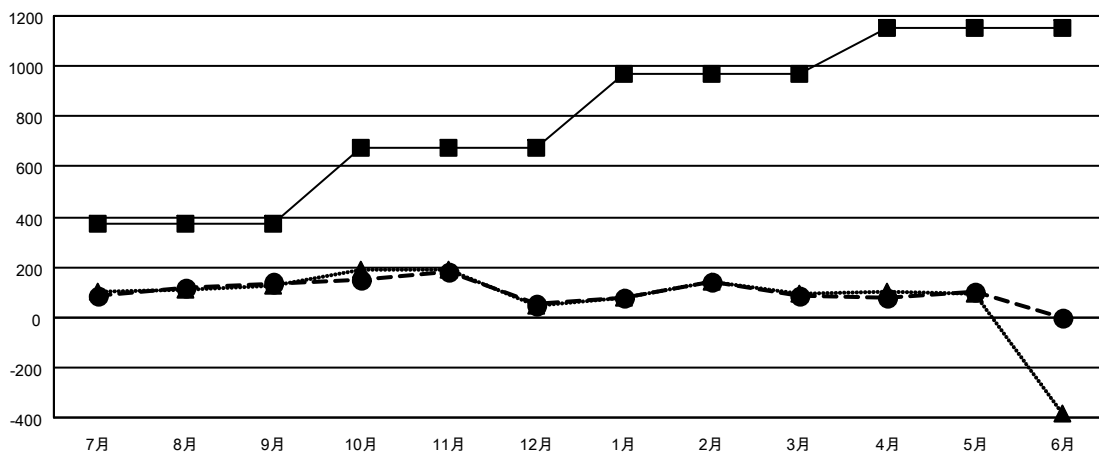

GMT: OPEN

GMT会則地域 5 - J

クラブ			
結果 : 2025-2026			
四半期	新クラブ目標	新クラブ	解散クラブ
7月/8月/9月	1	0	1
10月/11月/12月	2	0	0
1月/2月/3月	2	1	1
4月/5月/6月	1	0	0

名			
結果 : 2025-2026			
四半期	会員純増目標	会員増強実績	退会者 (転籍を含む) 実際
7月/8月/9月	375	402	226
10月/11月/12月	301	206	285
1月/2月/3月	295	285	241
4月/5月/6月	180	201	171

新クラブ目標及び実績累計

会員目標及び実績累計

解散クラブ: 2	278 CLUBS OF 357 一名以上の新会員を登録	男女別	
		男性	9,836 (76.56%)
		女性	3,012 (23.44%)
退会者	会員累計データを見るには、ここをクリック	世帯主/家族会員合計	3,373
物故会員 79		国際会費半額の家族会員	1,898
クラブ解散 1			
その他 841			
合計 921			